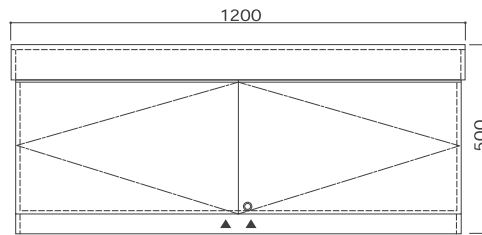

### W1200×D400×H400

サイズ/製品: W1200×D400×H400 mm  
 カウンター: H100 mm  
 シンク: W1060×D260 mm  
 排水径: Φ32

キャビネット底板なし

### W1200×D400×H450

サイズ/製品: W1200×D400×H450 mm  
 カウンター: H100 mm  
 シンク: W1060×D260 mm  
 排水径: Φ32

キャビネット底板なし

### W1200×D400×H500

サイズ/製品: W1200×D400×H500 mm  
 カウンター: H100 mm  
 シンク: W1060×D260 mm  
 排水径: Φ32

キャビネット底板付き

### W1200×D400×H550

サイズ/製品: W1200×D400×H550 mm  
 カウンター: H100 mm  
 シンク: W1060×D260 mm  
 排水径: Φ32

キャビネット底板付き