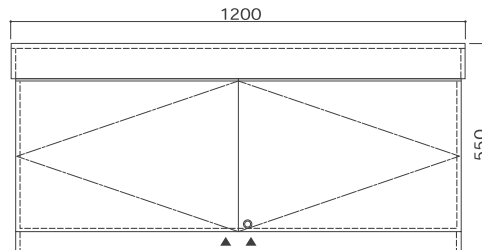

### W1200×D400×H450

サイズ/製品: W1200×D400×H450 mm  
 カウンター: H100 mm  
 シンク: W1060×D260 mm  
 排水径: Φ32

キャビネット底板なし

### W1200×D400×H500

サイズ/製品: W1200×D400×H500 mm  
 カウンター: H100 mm  
 シンク: W1060×D260 mm  
 排水径: Φ32

キャビネット底板付き

### W1200×D400×H550

サイズ/製品: W1200×D400×H550 mm  
 カウンター: H100 mm  
 シンク: W1060×D260 mm  
 排水径: Φ32

キャビネット底板付き

### W1200×D400×H600

サイズ/製品: W1200×D400×H600 mm  
 カウンター: H100 mm  
 シンク: W1060×D260 mm  
 排水径: Φ32

キャビネット底板付き