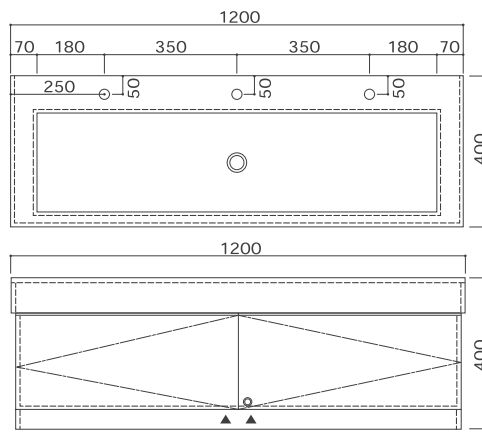

### W1200×D400×H400

サイズ/製品: W1200×D400×H400 mm  
 カウンター: H100 mm  
 シンク: W1060×D260 mm  
 排水径: Φ32

キャビネット底板なし

### W1200×D400×H500

サイズ/製品: W1200×D400×H500 mm  
 カウンター: H100 mm  
 シンク: W1060×D260 mm  
 排水径: Φ32

キャビネット底板付き

### W1200×D400×H550

サイズ/製品: W1200×D400×H550 mm  
 カウンター: H100 mm  
 シンク: W1060×D260 mm  
 排水径: Φ32

キャビネット底板付き

### W1200×D400×H600

サイズ/製品: W1200×D400×H600 mm  
 カウンター: H100 mm  
 シンク: W1060×D260 mm  
 排水径: Φ32

キャビネット底板付き