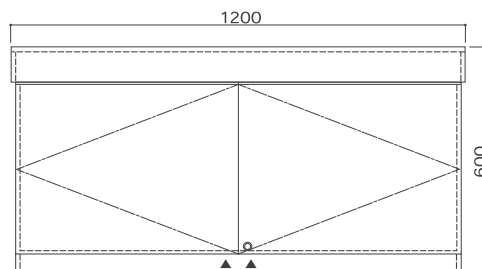

### W1200×D400×H400

サイズ/製品: W1200×D400×H400 mm  
 カウンター: H100 mm  
 シンク: W1060×D260 mm  
 排水径: Φ32

キャビネット底板なし

### W1200×D400×H500

サイズ/製品: W1200×D400×H500 mm  
 カウンター: H100 mm  
 シンク: W1060×D260 mm  
 排水径: Φ32

キャビネット底板付き

### W1200×D400×H550

サイズ/製品: W1200×D400×H550 mm  
 カウンター: H100 mm  
 シンク: W1060×D260 mm  
 排水径: Φ32

キャビネット底板付き

### W1200×D400×H600

サイズ/製品: W1200×D400×H600 mm  
 カウンター: H100 mm  
 シンク: W1060×D260 mm  
 排水径: Φ32

キャビネット底板付き