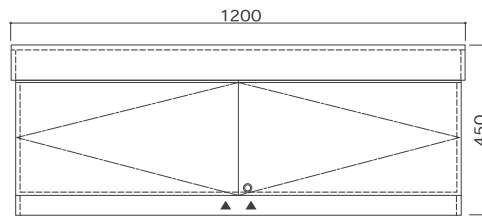

### W1200×D400×H400

サイズ/製品: W1200×D400×H400 mm  
 カウンター: H100 mm  
 シンク: W1060×D260 mm  
 排水径: Φ32

キャビネット底板なし

### W1200×D400×H450

サイズ/製品: W1200×D400×H450 mm  
 カウンター: H100 mm  
 シンク: W1060×D260 mm  
 排水径: Φ32

キャビネット底板なし

### W1200×D400×H500

サイズ/製品: W1200×D400×H500 mm  
 カウンター: H100 mm  
 シンク: W1060×D260 mm  
 排水径: Φ32

キャビネット底板付き

### W1200×D400×H550

サイズ/製品: W1200×D400×H550 mm  
 カウンター: H100 mm  
 シンク: W1060×D260 mm  
 排水径: Φ32

キャビネット底板付き