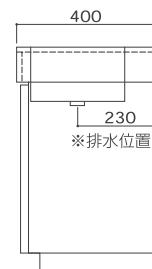

### W1200×D400×H450

サイズ/製品: W1200×D400×H450 mm  
 カウンター: H100 mm  
 シンク: W1060×D260 mm  
 排水径: Φ32

キャビネット底板なし

### W1200×D400×H500

サイズ/製品: W1200×D400×H500 mm  
 カウンター: H100 mm  
 シンク: W1060×D260 mm  
 排水径: Φ32

キャビネット底板付き

### W1200×D400×H550

サイズ/製品: W1200×D400×H550 mm  
 カウンター: H100 mm  
 シンク: W1060×D260 mm  
 排水径: Φ32

キャビネット底板付き

### W1200×D400×H600

サイズ/製品: W1200×D400×H600 mm  
 カウンター: H100 mm  
 シンク: W1060×D260 mm  
 排水径: Φ32

キャビネット底板付き