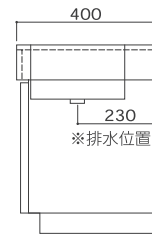

### W1200×D400×H400

サイズ/製品: W1200×D400×H400 mm  
 カウンター: H100 mm  
 シンク: W1060×D260 mm  
 排水径: Φ32

キャビネット底板なし

### W1200×D400×H450

サイズ/製品: W1200×D400×H450 mm  
 カウンター: H100 mm  
 シンク: W1060×D260 mm  
 排水径: Φ32

キャビネット底板なし

### W1200×D400×H500

サイズ/製品: W1200×D400×H500 mm  
 カウンター: H100 mm  
 シンク: W1060×D260 mm  
 排水径: Φ32

キャビネット底板付き

### W1200×D400×H550

サイズ/製品: W1200×D400×H550 mm  
 カウンター: H100 mm  
 シンク: W1060×D260 mm  
 排水径: Φ32

キャビネット底板付き