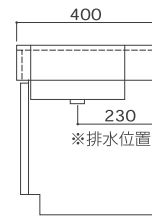

### W1200×D400×H400

サイズ/製品: W1200×D400×H400 mm  
 カウンター: H100 mm  
 シンク: W1060×D260 mm  
 排水径: Φ32

キャビネット底板なし

### W1200×D400×H450

サイズ/製品: W1200×D400×H450 mm  
 カウンター: H100 mm  
 シンク: W1060×D260 mm  
 排水径: Φ32

キャビネット底板なし

### W1200×D400×H500

サイズ/製品: W1200×D400×H500 mm  
 カウンター: H100 mm  
 シンク: W1060×D260 mm  
 排水径: Φ32

キャビネット底板付き

### W1200×D400×H550

サイズ/製品: W1200×D400×H550 mm  
 カウンター: H100 mm  
 シンク: W1060×D260 mm  
 排水径: Φ32

キャビネット底板付き