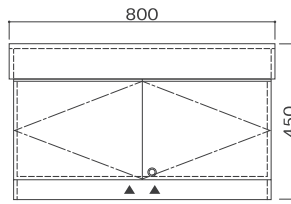

キッズ洗面台ベーシックシリーズ(2人用)

特注サイズ

W800×D400×H400

サイズ/製品: W800×D400×H400 mm
 カウンター: H100 mm
 シンク: W660×D260 mm
 排水径: Φ32

キャビネット底板なし

W800×D400×H450

サイズ/製品: W800×D400×H450 mm
 カウンター: H100 mm
 シンク: W660×D260 mm
 排水径: Φ32

キャビネット底板なし

W800×D400×H500

サイズ/製品: W800×D400×H500 mm
 カウンター: H100 mm
 シンク: W660×D260 mm
 排水径: Φ32

キャビネット底板付き

W800×D400×H550

サイズ/製品: W800×D400×H550 mm
 カウンター: H100 mm
 シンク: W660×D260 mm
 排水径: Φ32

キャビネット底板付き

W800×D400×H600

サイズ/製品: W800×D400×H600 mm
 カウンター: H100 mm
 シンク: W660×D260 mm
 排水径: Φ32

キャビネット底板付き