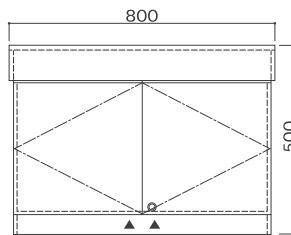

キッズ洗面台ベーシックシリーズ(2人用)

特注サイズ

W800×D400×H400

サイズ/製品: W800×D400×H400 mm
 カウンター: H100 mm
 シンク: W660×D260 mm
 排水径: Φ32

キャビネット底板なし

W800×D400×H450

サイズ/製品: W800×D400×H450 mm
 カウンター: H100 mm
 シンク: W660×D260 mm
 排水径: Φ32

キャビネット底板なし

W800×D400×H500

サイズ/製品: W800×D400×H500 mm
 カウンター: H100 mm
 シンク: W660×D260 mm
 排水径: Φ32

キャビネット底板付き

W800×D400×H550

サイズ/製品: W800×D400×H550 mm
 カウンター: H100 mm
 シンク: W660×D260 mm
 排水径: Φ32

キャビネット底板付き

W800×D400×H600

サイズ/製品: W800×D400×H600 mm
 カウンター: H100 mm
 シンク: W660×D260 mm
 排水径: Φ32

キャビネット底板付き