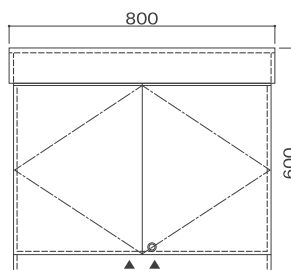

キッズ洗面台ベーシックシリーズ(2人用)

特注サイズ

W800×D400×H400

サイズ/製品: W800×D400×H400 mm
 カウンター: H100 mm
 シンク: W660×D260 mm
 排水径: Φ32

キャビネット底板なし

W800×D400×H450

サイズ/製品: W800×D400×H450 mm
 カウンター: H100 mm
 シンク: W660×D260 mm
 排水径: Φ32

キャビネット底板なし

W800×D400×H500

サイズ/製品: W800×D400×H500 mm
 カウンター: H100 mm
 シンク: W660×D260 mm
 排水径: Φ32

キャビネット底板付き

W800×D400×H550

サイズ/製品: W800×D400×H550 mm
 カウンター: H100 mm
 シンク: W660×D260 mm
 排水径: Φ32

キャビネット底板付き

W800×D400×H600

サイズ/製品: W800×D400×H600 mm
 カウンター: H100 mm
 シンク: W660×D260 mm
 排水径: Φ32

キャビネット底板付き