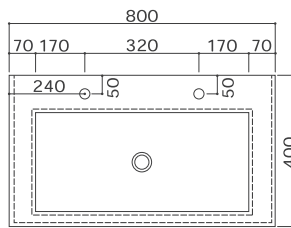

キッズ洗面台ベーシックシリーズ(2人用)

特注サイズ

W800×D400×H400

サイズ/製品: W800×D400×H400 mm
 カウンター: H100 mm
 シンク: W660×D260 mm
 排水径: Φ32

キャビネット底板なし

W800×D400×H450

サイズ/製品: W800×D400×H450 mm
 カウンター: H100 mm
 シンク: W660×D260 mm
 排水径: Φ32

キャビネット底板なし

W800×D400×H500

サイズ/製品: W800×D400×H500 mm
 カウンター: H100 mm
 シンク: W660×D260 mm
 排水径: Φ32

キャビネット底板付き

W800×D400×H550

サイズ/製品: W800×D400×H550 mm
 カウンター: H100 mm
 シンク: W660×D260 mm
 排水径: Φ32

キャビネット底板付き

W800×D400×H600

サイズ/製品: W800×D400×H600 mm
 カウンター: H100 mm
 シンク: W660×D260 mm
 排水径: Φ32

キャビネット底板付き