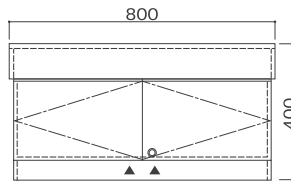

キッズ洗面台ベーシックシリーズ(2人用)

特注サイズ

W800×D400×H400

サイズ/製品: W800×D400×H400 mm
 カウンター: H100 mm
 シンク: W660×D260 mm
 排水径: Φ32

キャビネット底板なし

W800×D400×H450

サイズ/製品: W800×D400×H450 mm
 カウンター: H100 mm
 シンク: W660×D260 mm
 排水径: Φ32

キャビネット底板なし

W800×D400×H500

サイズ/製品: W800×D400×H500 mm
 カウンター: H100 mm
 シンク: W660×D260 mm
 排水径: Φ32

キャビネット底板付き

W800×D400×H550

サイズ/製品: W800×D400×H550 mm
 カウンター: H100 mm
 シンク: W660×D260 mm
 排水径: Φ32

キャビネット底板付き

W800×D400×H600

サイズ/製品: W800×D400×H600 mm
 カウンター: H100 mm
 シンク: W660×D260 mm
 排水径: Φ32

キャビネット底板付き