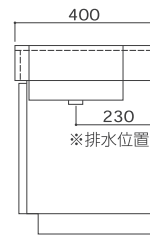

キッズ洗面台ベーシックシリーズ(2人用)

特注サイズ

W800×D400×H400

サイズ/製品: W800×D400×H400 mm
 カウンター: H100 mm
 シンク: W660×D260 mm
 排水径: Φ32

キャビネット底板なし

W800×D400×H450

サイズ/製品: W800×D400×H450 mm
 カウンター: H100 mm
 シンク: W660×D260 mm
 排水径: Φ32

キャビネット底板なし

W800×D400×H500

サイズ/製品: W800×D400×H500 mm
 カウンター: H100 mm
 シンク: W660×D260 mm
 排水径: Φ32

キャビネット底板付き

W800×D400×H550

サイズ/製品: W800×D400×H550 mm
 カウンター: H100 mm
 シンク: W660×D260 mm
 排水径: Φ32

キャビネット底板付き

W800×D400×H600

サイズ/製品: W800×D400×H600 mm
 カウンター: H100 mm
 シンク: W660×D260 mm
 排水径: Φ32

キャビネット底板付き