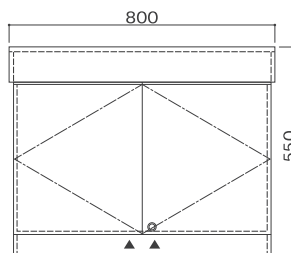

キッズ洗面台ベーシックシリーズ(2人用)

特注サイズ

W800×D400×H400

サイズ/製品: W800×D400×H400 mm
 カウンター: H100 mm
 シンク: W660×D260 mm
 排水径: Φ32

キャビネット底板なし

W800×D400×H450

サイズ/製品: W800×D400×H450 mm
 カウンター: H100 mm
 シンク: W660×D260 mm
 排水径: Φ32

キャビネット底板なし

W800×D400×H500

サイズ/製品: W800×D400×H500 mm
 カウンター: H100 mm
 シンク: W660×D260 mm
 排水径: Φ32

キャビネット底板付き

W800×D400×H550

サイズ/製品: W800×D400×H550 mm
 カウンター: H100 mm
 シンク: W660×D260 mm
 排水径: Φ32

キャビネット底板付き

W800×D400×H600

サイズ/製品: W800×D400×H600 mm
 カウンター: H100 mm
 シンク: W660×D260 mm
 排水径: Φ32

キャビネット底板付き