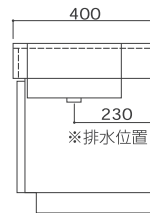

キッズ洗面台ベーシックシリーズ(1人用)

特注サイズ

W400×D400×H400

サイズ / 製品: W400×D400×H400 mm
カウンター: H100 mm
シンク: W260×D260 mm
排水径: φ32

キャビネット底板なし

W400×D400×H450

サイズ / 製品: W400×D400×H450 mm
カウンター: H100 mm
シンク: W260×D260 mm
排水径: φ32

キャビネット底板なし

W400×D400×H500

サイズ / 製品: W400×D400×H500 mm
カウンター: H100 mm
シンク: W260×D260 mm
排水径: φ32

キャビネット底板付き

W400×D400×H550

サイズ / 製品: W400×D400×H550 mm
カウンター: H100 mm
シンク: W260×D260 mm
排水径: φ32

キャビネット底板付き

W400×D400×H600

サイズ / 製品: W400×D400×H600 mm
カウンター: H100 mm
シンク: W260×D260 mm
排水径: φ32

キャビネット底板付き