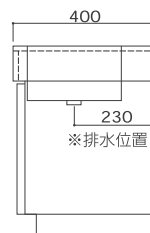

キッズ洗面台ベーシックシリーズ(1人用)

特注サイズ

W400×D400×H400

サイズ / 製品: W400×D400×H400 mm
カウンター: H100 mm
シンク: W260×D260 mm
排水径: φ32

キャビネット底板なし

W400×D400×H450

サイズ / 製品: W400×D400×H450 mm
カウンター: H100 mm
シンク: W260×D260 mm
排水径: φ32

キャビネット底板なし

W400×D400×H500

サイズ / 製品: W400×D400×H500 mm
カウンター: H100 mm
シンク: W260×D260 mm
排水径: φ32

キャビネット底板付き

W400×D400×H550

サイズ / 製品: W400×D400×H550 mm
カウンター: H100 mm
シンク: W260×D260 mm
排水径: φ32

キャビネット底板付き

W400×D400×H600

サイズ / 製品: W400×D400×H600 mm
カウンター: H100 mm
シンク: W260×D260 mm
排水径: φ32

キャビネット底板付き