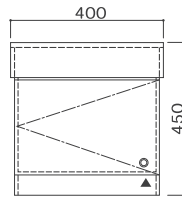

キッズ洗面台ベーシックシリーズ(1人用)

特注サイズ

W400×D400×H400

サイズ / 製品: W400×D400×H400 mm
カウンター: H100 mm
シンク: W260×D260 mm
排水径: φ32

キャビネット底板なし

W400×D400×H450

サイズ / 製品: W400×D400×H450 mm
カウンター: H100 mm
シンク: W260×D260 mm
排水径: φ32

キャビネット底板なし

W400×D400×H500

サイズ / 製品: W400×D400×H500 mm
カウンター: H100 mm
シンク: W260×D260 mm
排水径: φ32

キャビネット底板付き

W400×D400×H550

サイズ / 製品: W400×D400×H550 mm
カウンター: H100 mm
シンク: W260×D260 mm
排水径: φ32

キャビネット底板付き

W400×D400×H600

サイズ / 製品: W400×D400×H600 mm
カウンター: H100 mm
シンク: W260×D260 mm
排水径: φ32

キャビネット底板付き