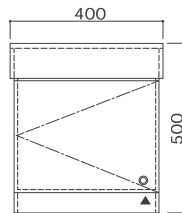

キッズ洗面台ベーシックシリーズ(1人用)

特注サイズ

W400×D400×H400

サイズ / 製品: W400×D400×H400 mm
カウンター: H100 mm
シンク: W260×D260 mm
排水径: φ32

キャビネット底板なし

W400×D400×H450

サイズ / 製品: W400×D400×H450 mm
カウンター: H100 mm
シンク: W260×D260 mm
排水径: φ32

キャビネット底板なし

W400×D400×H500

サイズ / 製品: W400×D400×H500 mm
カウンター: H100 mm
シンク: W260×D260 mm
排水径: φ32

キャビネット底板付き

W400×D400×H550

サイズ / 製品: W400×D400×H550 mm
カウンター: H100 mm
シンク: W260×D260 mm
排水径: φ32

キャビネット底板付き

W400×D400×H600

サイズ / 製品: W400×D400×H600 mm
カウンター: H100 mm
シンク: W260×D260 mm
排水径: φ32

キャビネット底板付き