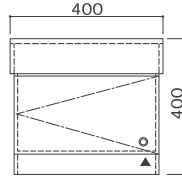

キッズ洗面台ベーシックシリーズ(1人用)

特注サイズ

W400×D400×H400

サイズ / 製品: W400×D400×H400 mm
カウンター: H100 mm
シンク: W260×D260 mm
排水径: φ32

キャビネット底板なし

W400×D400×H450

サイズ / 製品: W400×D400×H450 mm
カウンター: H100 mm
シンク: W260×D260 mm
排水径: φ32

キャビネット底板なし

W400×D400×H500

サイズ / 製品: W400×D400×H500 mm
カウンター: H100 mm
シンク: W260×D260 mm
排水径: φ32

キャビネット底板付き

W400×D400×H550

サイズ / 製品: W400×D400×H550 mm
カウンター: H100 mm
シンク: W260×D260 mm
排水径: φ32

キャビネット底板付き

W400×D400×H600

サイズ / 製品: W400×D400×H600 mm
カウンター: H100 mm
シンク: W260×D260 mm
排水径: φ32

キャビネット底板付き