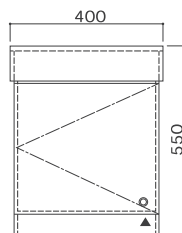

キッズ洗面台ベーシックシリーズ(1人用)

特注サイズ

W400×D400×H400

サイズ / 製品: W400×D400×H400 mm
カウンター: H100 mm
シンク: W260×D260 mm
排水径: φ32

キャビネット底板なし

W400×D400×H450

サイズ / 製品: W400×D400×H450 mm
カウンター: H100 mm
シンク: W260×D260 mm
排水径: φ32

キャビネット底板なし

W400×D400×H500

サイズ / 製品: W400×D400×H500 mm
カウンター: H100 mm
シンク: W260×D260 mm
排水径: φ32

キャビネット底板付き

W400×D400×H550

サイズ / 製品: W400×D400×H550 mm
カウンター: H100 mm
シンク: W260×D260 mm
排水径: φ32

キャビネット底板付き

W400×D400×H600

サイズ / 製品: W400×D400×H600 mm
カウンター: H100 mm
シンク: W260×D260 mm
排水径: φ32

キャビネット底板付き