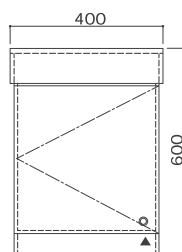

キッズ洗面台ベーシックシリーズ(1人用)

特注サイズ

W400×D400×H400

サイズ / 製品: W400×D400×H400 mm
カウンター: H100 mm
シンク: W260×D260 mm
排水径: φ32

キャビネット底板なし

W400×D400×H450

サイズ / 製品: W400×D400×H450 mm
カウンター: H100 mm
シンク: W260×D260 mm
排水径: φ32

キャビネット底板なし

W400×D400×H500

サイズ / 製品: W400×D400×H500 mm
カウンター: H100 mm
シンク: W260×D260 mm
排水径: φ32

キャビネット底板付き

W400×D400×H550

サイズ / 製品: W400×D400×H550 mm
カウンター: H100 mm
シンク: W260×D260 mm
排水径: φ32

キャビネット底板付き

W400×D400×H600

サイズ / 製品: W400×D400×H600 mm
カウンター: H100 mm
シンク: W260×D260 mm
排水径: φ32

キャビネット底板付き