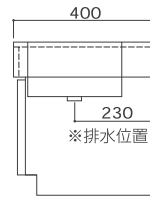

キッズ洗面台ベーシックシリーズ(1人用)

特注サイズ

W400×D400×H400

サイズ / 製品: W400×D400×H400 mm
カウンター: H100 mm
シンク: W260×D260 mm
排水径: φ32

キャビネット底板なし

W400×D400×H450

サイズ / 製品: W400×D400×H450 mm
カウンター: H100 mm
シンク: W260×D260 mm
排水径: φ32

キャビネット底板なし

W400×D400×H500

サイズ / 製品: W400×D400×H500 mm
カウンター: H100 mm
シンク: W260×D260 mm
排水径: φ32

キャビネット底板付き

W400×D400×H550

サイズ / 製品: W400×D400×H550 mm
カウンター: H100 mm
シンク: W260×D260 mm
排水径: φ32

キャビネット底板付き

W400×D400×H600

サイズ / 製品: W400×D400×H600 mm
カウンター: H100 mm
シンク: W260×D260 mm
排水径: φ32

キャビネット底板付き