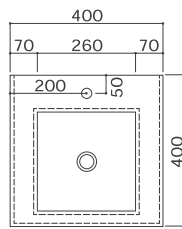

キッズ洗面台ベーシックシリーズ(1人用)

特注サイズ

W400×D400×H400

サイズ / 製品: W400×D400×H400 mm
カウンター: H100 mm
シンク: W260×D260 mm
排水径: φ32

キャビネット底板なし

W400×D400×H450

サイズ / 製品: W400×D400×H450 mm
カウンター: H100 mm
シンク: W260×D260 mm
排水径: φ32

キャビネット底板なし

W400×D400×H500

サイズ / 製品: W400×D400×H500 mm
カウンター: H100 mm
シンク: W260×D260 mm
排水径: φ32

キャビネット底板付き

W400×D400×H550

サイズ / 製品: W400×D400×H550 mm
カウンター: H100 mm
シンク: W260×D260 mm
排水径: φ32

キャビネット底板付き

W400×D400×H600

サイズ / 製品: W400×D400×H600 mm
カウンター: H100 mm
シンク: W260×D260 mm
排水径: φ32

キャビネット底板付き