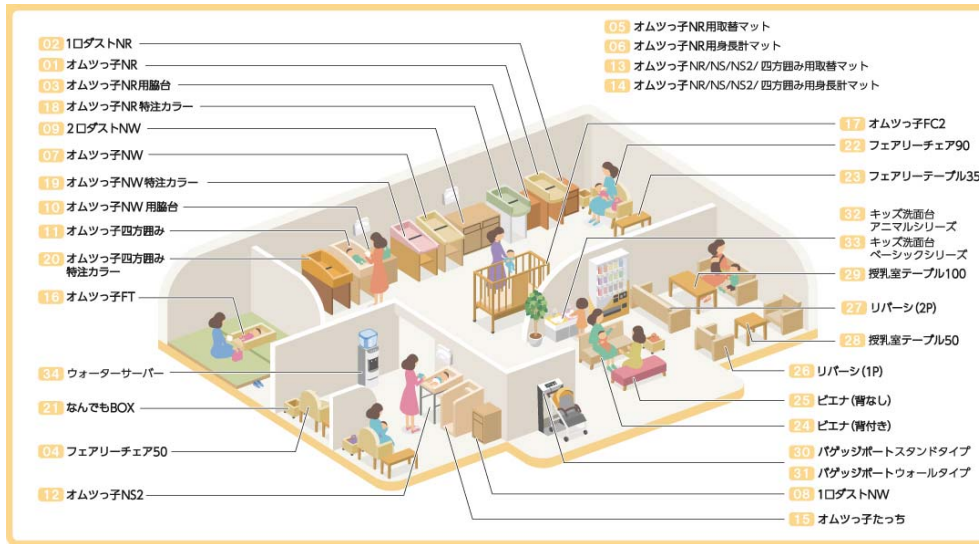

東京ビッグサイト西展示棟1F 西2ホール、ブースJS1215にてお待ちしております。
展示会が入場無料になる来場事前登録は[こちら](#)から。

展示会開催中に実施するセミナーの事前申し込みは[こちら](#)から。

トイレスペース

近日発売予定の新製品を2点出展致します。現行製品をより使いやすく、設置しやすく、正統に進化した自信作です。是非ブースで実物をご覧ください。加えてフィッティングボードを更に便利にお使い頂けるオプションも展示致します。

ベビールーム

こちらにも細部まで見直し、改良された新製品を展示致します。おむつ交換台を設置される施設様の悩みを解消すべく、改良を加えました。手軽に設置できる、おむつパールもご紹介致します。

キッズスペース

冒頭でもご案内させて頂きました通り、人気の絵本作家武内祐人氏とのコラボによる、癒しと楽しさあふれる空間を提案致します。豊富なカラーアイテムで自由なレイアウトができるオモイオのスクエアシリーズとのコラボを是非ご覧ください。

武内祐人
アートクロス

みんなの想いを

omoio

ベビー・キッズのためのスペースを 癒しと楽しさあふれる空間に

詳細は(株)水上のブースでご確認下さい。

東京ビッグサイト西展示棟1F 西2ホール、ブースJS1215にてお待ちしております。

展示会が入场無料になる来場事前登録は[こちら](#)から。

展示会開催中に実施するセミナーの事前申し込みは[こちら](#)から。