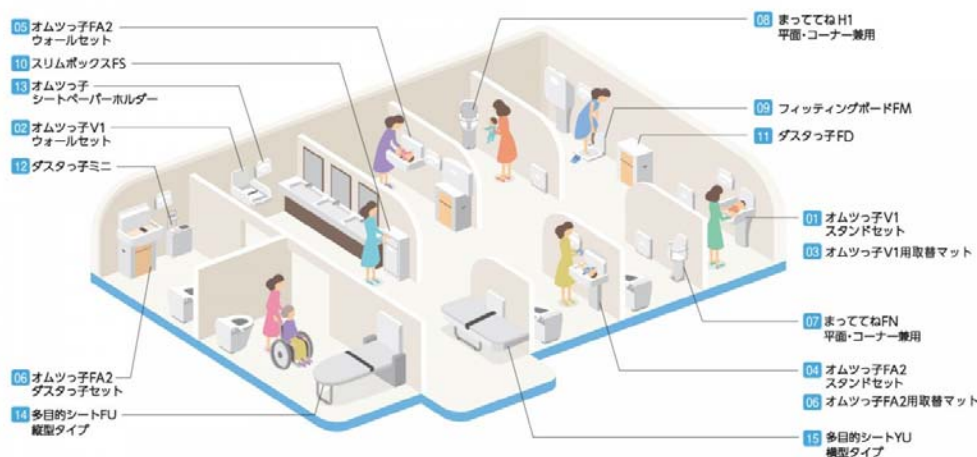

私達(株)水上オモイオ事業部は今年もNIKKEI MESSE 街づくり・店づくり総合展の第49回店舗総合見本市「[JAPAN SHOP 2020](#)」に出展致します。

自信の新製品はもちろん、普段なかなかご覧頂くことの出来ない大型製品も数多く展示致します。更に今年は話題の絵本作家、武内祐人氏とのコラボによる、癒しと楽しさあふれる空間もご提案させていただきます。以下に展示内容の一部をご紹介しますので是非お読み下さい。

東京ビッグサイト西展示棟1F 西2ホール、ブースJS1215にてお待ちしております。
展示会が入場無料になる来場事前登録は[こちら](#)から。

展示会開催中に実施するセミナーの事前申し込みは[こちら](#)から。

トイレスペース

近日発売予定の新製品を2点出展致します。現行製品をより使いやすく、設置しやすく、正統に進化した自信作です。是非ブースで実物をご覧ください。加えてフィッティングボードを更に便利にお使い頂けるオプションも展示致します。

ベビールーム

こちらにも細部まで見直し、改良された新製品を展示致します。おむつ交換台を設置される施設様の悩みを解消すべく、改良を加えました。手軽に設置できる、おむつパールもご紹介致します。

キッズスペース

冒頭でもご案内させて頂きました通り、人気の絵本作家武内祐人氏とのコラボによる、癒しと楽しさあふれる空間を提案致します。豊富なカラーアイテムで自由なレイアウトができるオモイオのスクエアシリーズとのコラボを是非ご覧ください。