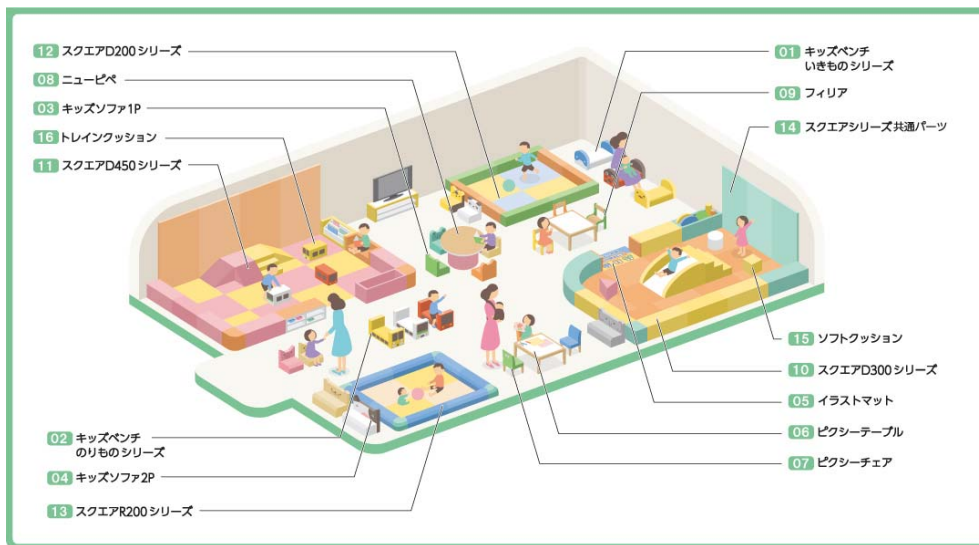

東京ビッグサイト西展示棟1F 西2ホール、ブースJS1215にてお待ちしております。
展示会が入場無料になる来場事前登録は[こちら](#)から。

展示会開催中に実施するセミナーの事前申し込みは[こちら](#)から。

トイレスペース

近日発売予定の新製品を2点出展致します。現行製品をより使いやすく、設置しやすく、正統に進化した自信作です。是非ブースで実物をご覧ください。加えてフィッティングボードを更に便利にお使い頂けるオプションも展示致します。

ベビールーム

こちらにも細部まで見直し、改良された新製品を展示致します。おむつ交換台を設置される施設様の悩みを解消すべく、改良を加えました。手軽に設置できる、おむつパールもご紹介致します。

キッズスペース

冒頭でもご案内させて頂きました通り、人気の絵本作家武内祐人氏とのコラボによる、癒しと楽しさあふれる空間を提案致します。豊富なカラーアイテムで自由なレイアウトができるオモイオのスクエアシリーズとのコラボを是非ご覧ください。

武内祐人
アートクロス

みんなの想いを

omoio

ベビー・キッズのためのスペースを 癒しと楽しさあふれる空間に

詳細は(株)水上のブースでご確認下さい。

東京ビッグサイト西展示棟1F 西2ホール、ブースJS1215にてお待ちしております。

展示会が入场無料になる来場事前登録は[こちら](#)から。

展示会開催中に実施するセミナーの事前申し込みは[こちら](#)から。