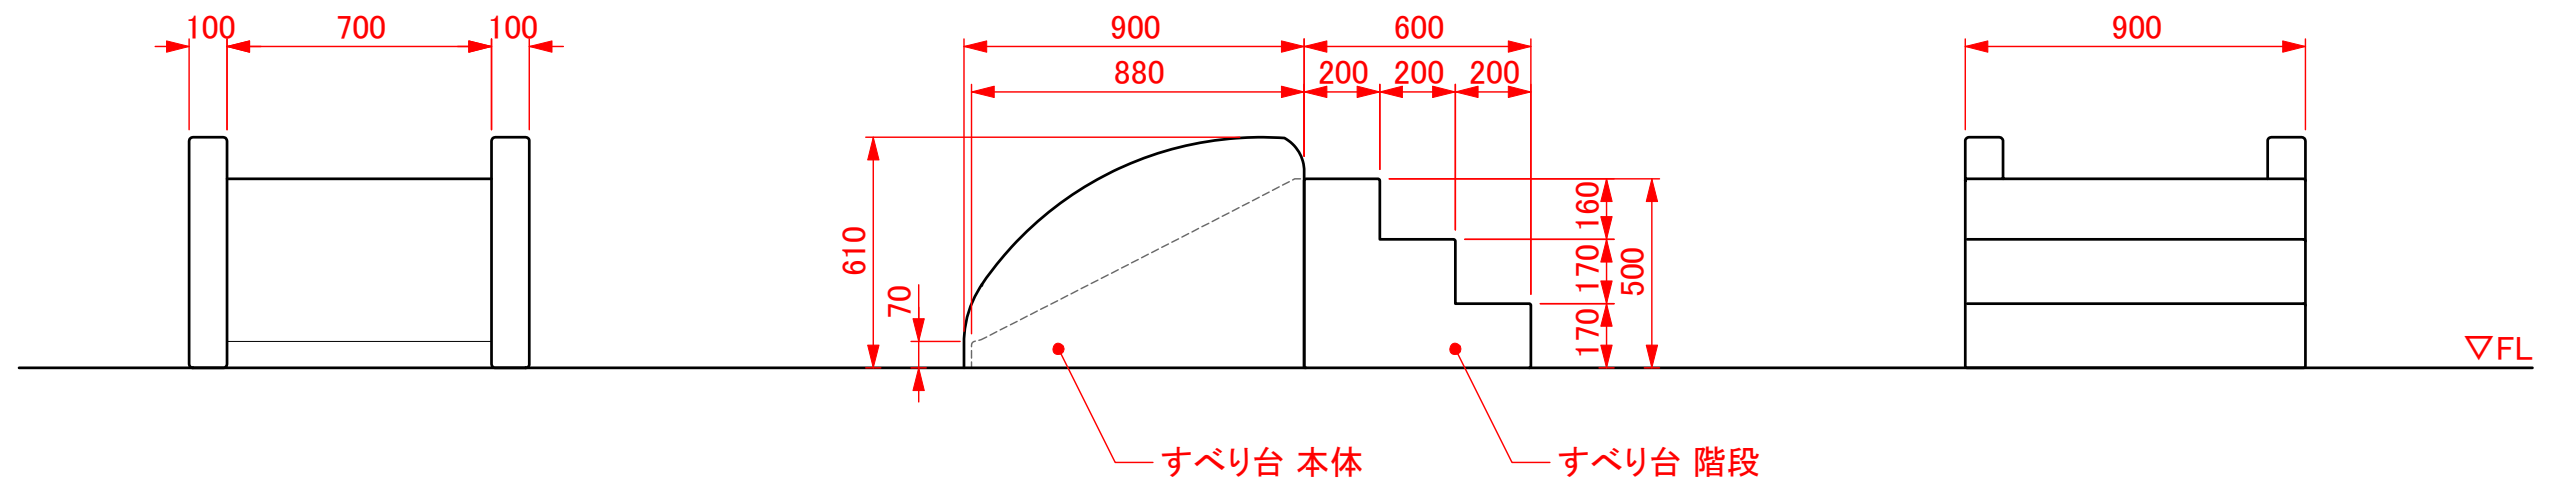

規格表		
商品コード	品名	品番
010002031	すべり台 本体	KS-SQ-SL
010002032	すべり台 階段	KS-SQ-KD

改訂	改訂日	担当	改訂内容	番号	数量	名称	材質	表面処理	備考
①				承認図			2020.04.16	縮尺 1:20 製図 池上 照査	品番 KS-SQ-SL,KD
②									010002031,2
③						品名	スクエアシリーズ共通パーツ すべり台		株式会社水上 オモイオ事業部