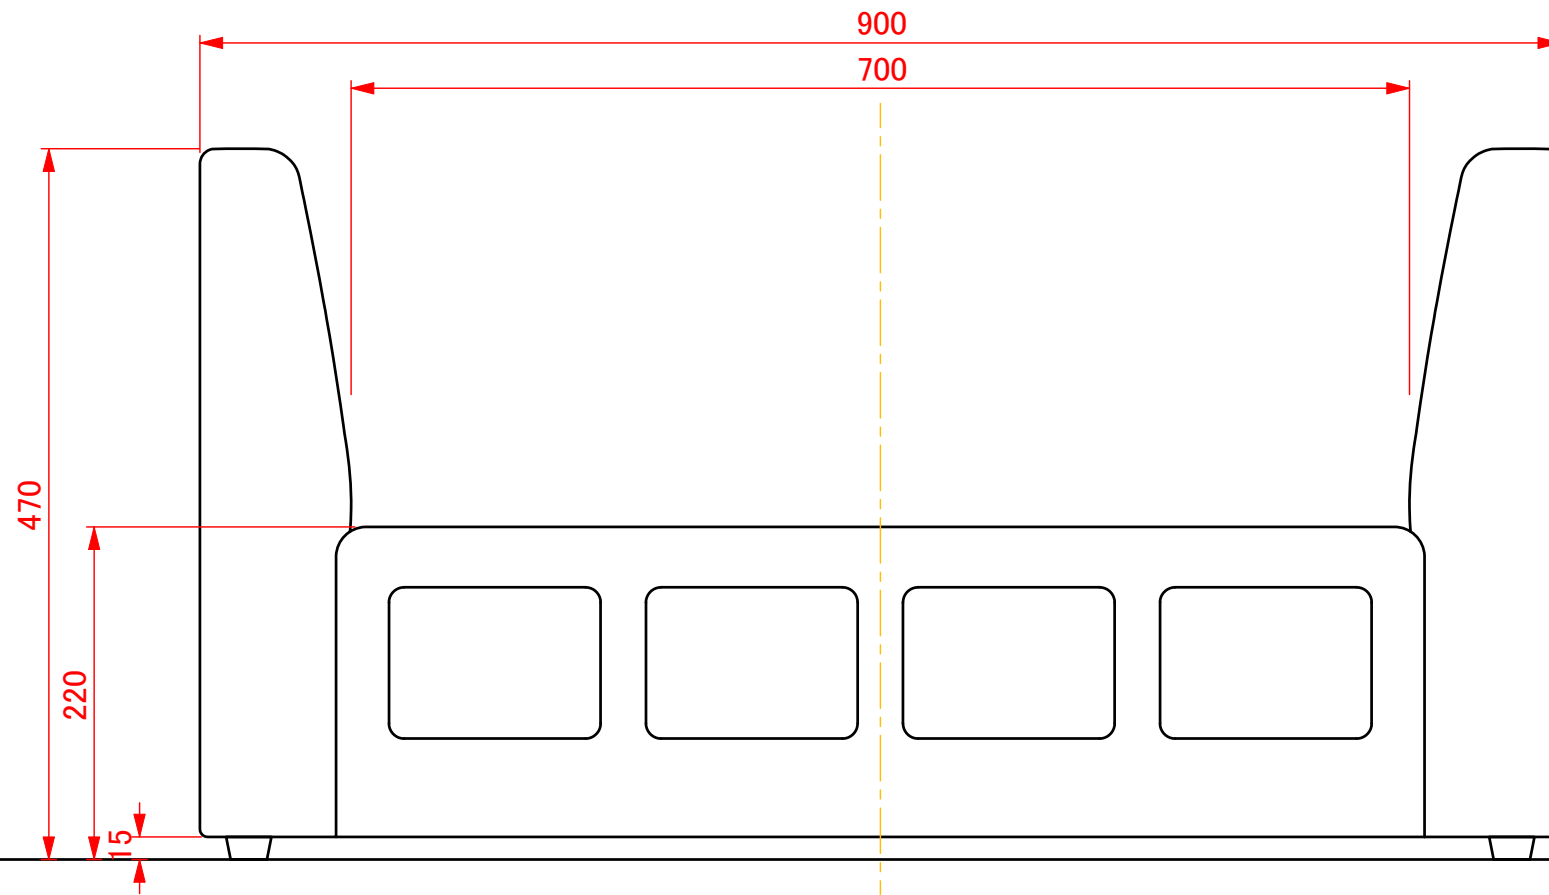

規格表		
商品コード	品番	色
010001111	KS-KB-R	レッド
010001112	KS-KB-GY	グレー
010001113	KS-KB-Y	イエロー

改訂	改訂日	担当	改訂内容	番号	数量	名称	材質	表面処理	備考	
△1				承認図		図法	2020.04.01	縮尺 1:5	製図 池上 照査	品番 KS-KB-R,GY,Y
△2										図番 0100-01111~3
△3						品名	キッズベンチトレインベンチ		株式会社水上 オモイオ事業部	