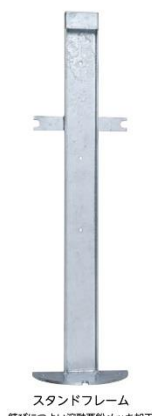

## 新型固定式ベビーチェア「まっててね H1」 発売のご案内

時下益々ご清栄のこと、お喜び申し上げます。

さてこの度、弊社では下記の通り、新型固定式ベビーチェア「まっててね H1」を発表致させて頂く運びとなりました。

omoio

固定タイプのベビーチェア

まっててね H1 平面・コーナー兼用

使用対象年齢 / 5 ヶ月～24 ヶ月までの乳幼児

付属品 / 設置ラベル・ご注意ラベル・ビスセット・コーナー金具

品番 / TS-H1

価格 / 79,000 円+税

サイズ / W300 x D300 x H970mm

材質 / ポリプロピレン・スチール

施工が必要な商品です ※工賃別途

スタンドフレーム  
錆びにつよい溶融亜鉛メッキ加工

平面設置

コーナー設置

### おすすめポイント

- ・可動部分がない固定タイプ
- ・座らせやすさを重視した座面とアームのサイズ設定
- ・付属のコーナー金具でコーナーにも設置可能
- ・素材に変色(黄変)しにくいポリプロピレンを使用

### 1. 製品概要

- 先行発売の「オムツっ子 V1」同様、「やわらかたいカタチ」をコンセプトに、どんな場所にも設置しやすいシンプルで扱いやすいデザインを実現。
- 座らせやすさとコンパクトさを両立した座面形状。
- コーナー金具が付属しておりますので、平面にもコーナーにも設置可能。
- 木下地にも RC 下地にも使える取付用のビスセットが付属。
- 従来品と置き換えが容易な共通スタンド（より防錆力の強い溶融亜鉛めっきにリニューアル）