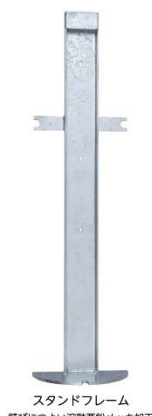

付属品 / 設置ラベル・ご注意ラベル・ビスセット・コーナー金具

品番 / TS-H1

価格 / 79,000 円+税

サイズ / W300 x D300 x H970mm

材質 / ポリプロピレン・スチール

施工が必要な商品です ※工賃別途

スタンドフレーム
錆びにつよい溶融亜鉛めっき加工

平面設置

コーナー設置

おすすめポイント

- ・可動部分がない固定タイプ
- ・座らせやすさを重視した座面とアームのサイズ設定
- ・付属のコーナー金具でコーナーにも設置可能
- ・素材に変色(黄変)しにくいポリプロピレンを使用

製品名

まっててね H1 平面・コーナー兼用 TS-H1 価格：79,000 円+税

1. 製品概要

- 先行発売の「オムツっ子 V1」同様、「やわらかたいカタチ」をコンセプトに、どんな場所にも設置しやすいシンプルで扱いやすいデザインを実現。
- 座らせやすさとコンパクトさを両立した座面形状。
- コーナー金具が付属しておりますので、平面にもコーナーにも設置可能。
- 木下地にも RC 下地にも使える取付用のビスセットが付属。
- 従来品と置き換えが容易な共通スタンド（より防錆力の強い溶融亜鉛めっきにリニューアル）